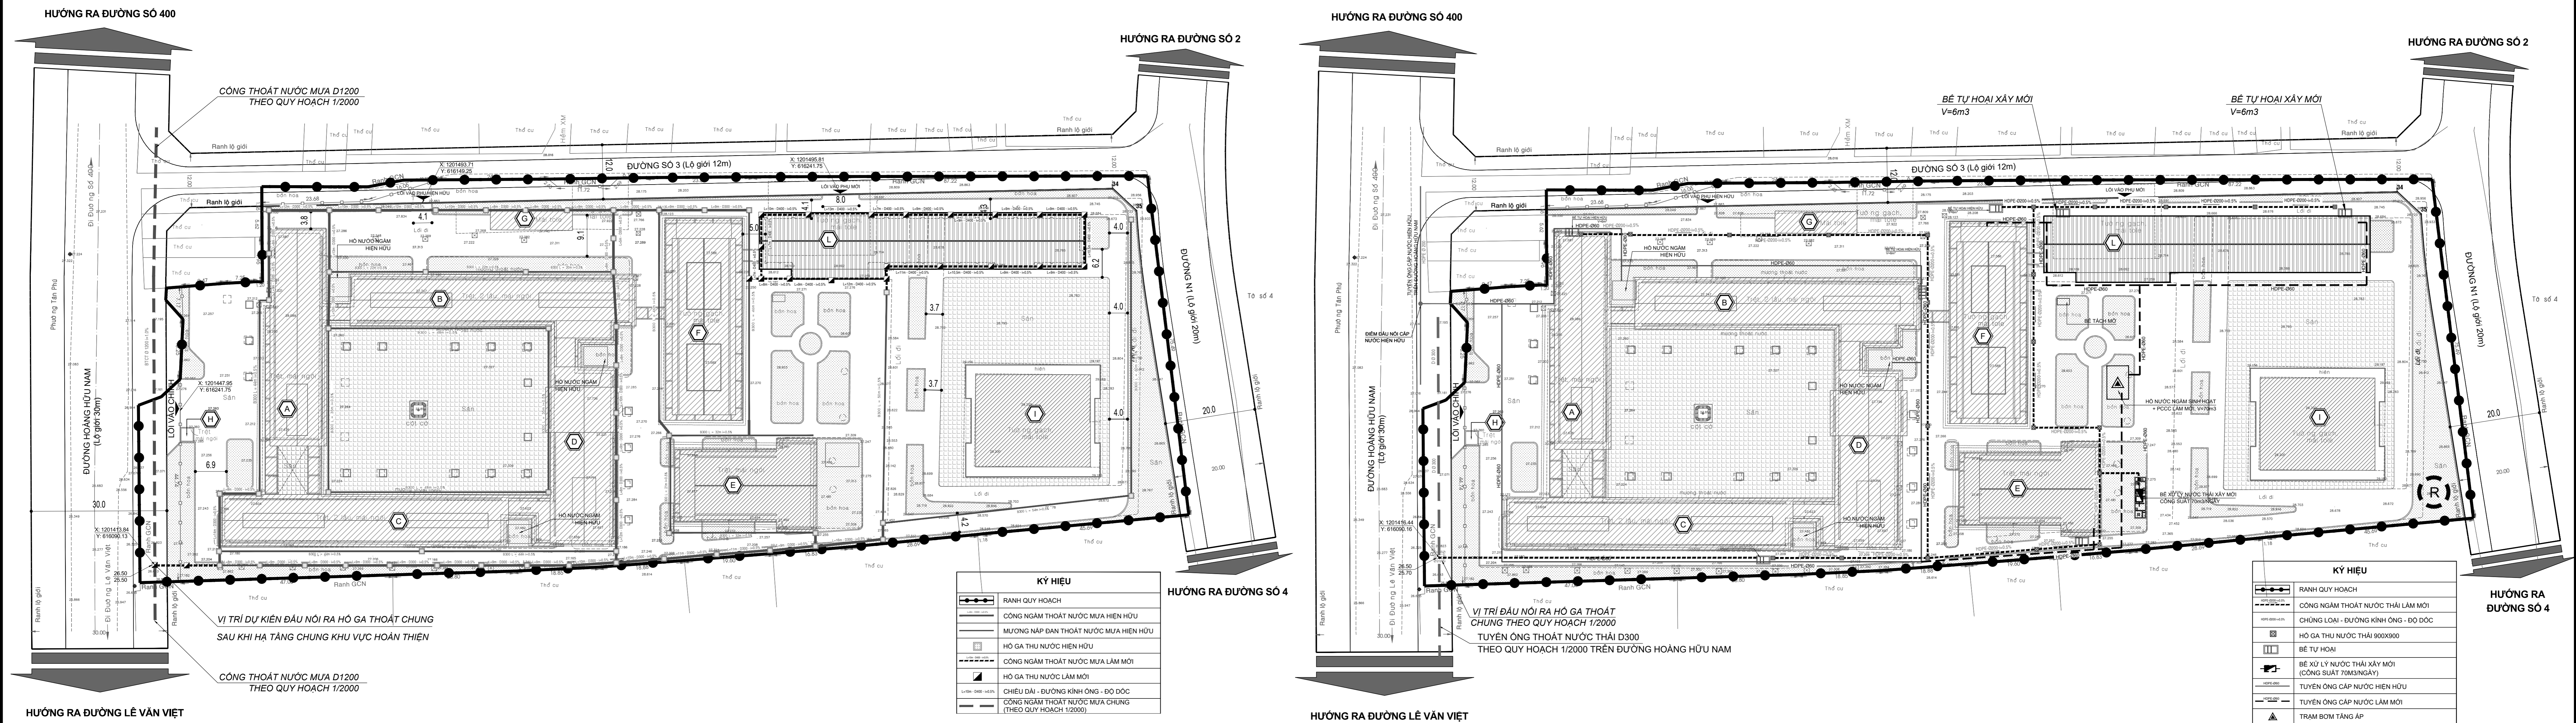

THÀNH PHỐ HỒ CHÍ MINH - THÀNH PHỐ THỦ ĐỨC - PHƯỜNG LONG THẠNH MỸ ĐỒ ÁN QUY HOẠCH CHI TIẾT RÚT GỌN TỶ LỆ 1/500 XÂY MỚI 10 PHÒNG HỌC TRƯỜNG TIỂU HỌC NGUYỄN MINH QUANG HỆ THỐNG CÔNG TRÌNH HẠ TẦNG KỸ THUẬT

BẢN VẼ QUY HOẠCH GIAO THÔNG, CHUẨN BỊ KỸ THUẬT & THOÁT NƯỚC MẶT

BẢN VẼ QUY HOẠCH CẤP NƯỚC - THOÁT NƯỚC THẢI & QUẢN LÝ CHẤT THẢI RẮN

BẢN VẼ QUY HOẠCH CUNG CẤP NĂNG LƯỢNG, CHIẾU SÁNG & HẠ TẦNG VIỄN THÔNG THỤ ĐỘNG

KÝ HIỆU	
	CÔNG TRÌNH XÂY MỚI
	CÔNG TRÌNH HIỆN TRẠNG
	CÂY XANH - THẨM CỎ
	SÂN TRƯỜNG
	GIAO THÔNG - BÃI XE - VỊNH ĐAU XE
	RANH QUY HOẠCH
	CHỈ GIỚI XÂY DỰNG
	TẦNG CAO CÔNG TRÌNH

CHỦ THÍCH CÔNG TRÌNH KIẾN TRÚC	
	KHOA HÀNH CHÍNH
	KHOA PHÒNG HỌC
	KHOA PHÒNG HỌC
	KHOA PHÒNG VU HỌC TẬP
	KHOA NHÀ ĐA NĂNG
	KHOA NHÀ AN
	BÃI XE GIÁO VIÊN
	NHÀ BẢO VỆ
	KHOA LUYỆN TẬP TDTT
	CÔNG TRÌNH XÂY DỰNG MỚI
	XÂY MỚI 10 PHÒNG HỌC