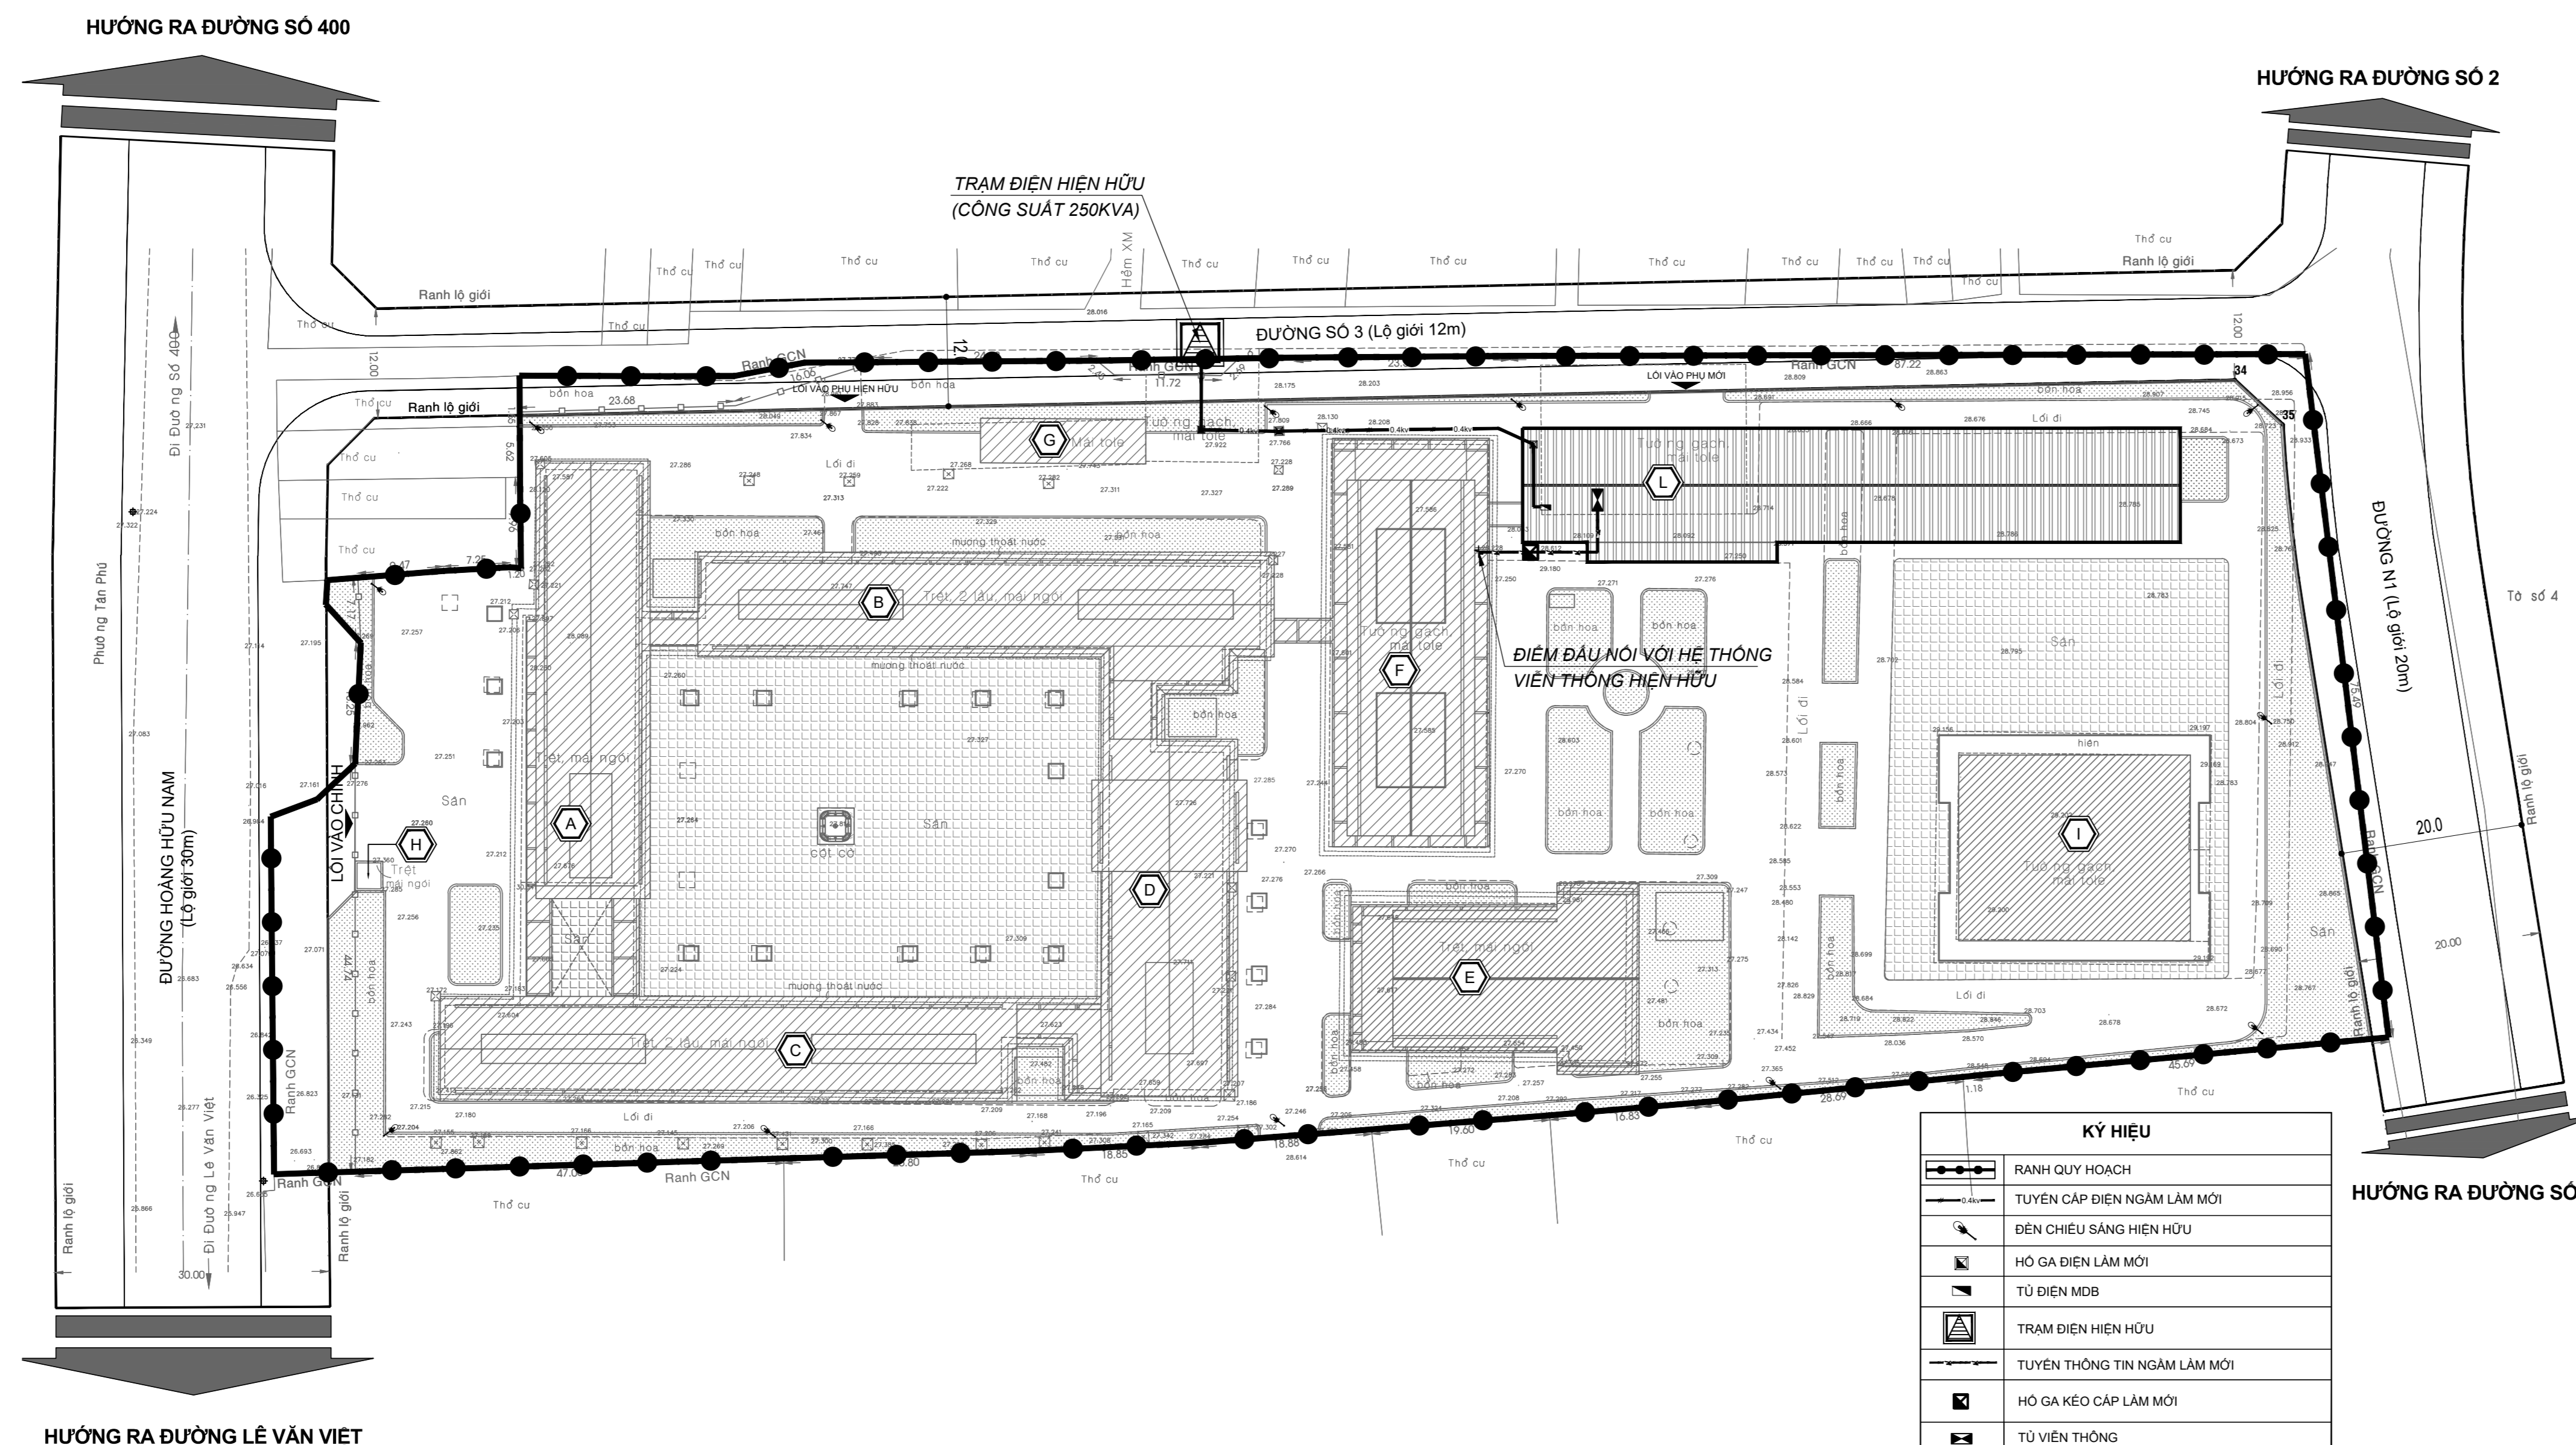

THÀNH PHỐ HỒ CHÍ MINH - THÀNH PHỐ THỦ ĐỨC - PHƯỜNG LONG THẠNH MỸ ĐỒ ÁN QUY HOẠCH CHI TIẾT RÚT GỌN TỶ LỆ 1/500 XÂY MỚI 10 PHÒNG HỌC TRƯỜNG TIỂU HỌC NGUYỄN MINH QUANG HỆ THỐNG CÔNG TRÌNH HẠ TẦNG KỸ THUẬT

BẢN VẼ QUY HOẠCH GIAO THÔNG, CHUẨN BỊ KỸ THUẬT & THOÁT NƯỚC MẶT

BẢN VẼ QUY HOẠCH CẤP NƯỚC - THOÁT NƯỚC THẢI & QUẢN LÝ CHẤT THẢI RẮN

BẢN VẼ QUY HOẠCH CUNG CẤP NĂNG LƯỢNG, CHIẾU SÁNG & HẠ TẦNG VIỄN THÔNG THỤ ĐỘNG

KÝ HIỆU	
	CÔNG TRÌNH XÂY MỚI
	CÔNG TRÌNH HIỆN TRẠNG
	CÂY XANH - THẨM CỎ
	SÂN TRƯỜNG
	GIAO THÔNG - BÃI XE - VỊNH ĐAU XE
	RANH QUY HOẠCH
	CHỈ GIỚI XÂY DỰNG
	TẦNG CAO CÔNG TRÌNH

CHỦ THÍCH CÔNG TRÌNH KIẾN TRÚC	
	KHOA HÀNH CHÍNH
	KHOA PHÒNG HỌC
	KHOA PHÒNG HỌC
	KHOA PHÒNG VU HỌC TẬP
	KHOA NHÀ ĐA NĂNG
	KHOA NHÀ AN
	BÃI XE GIÁO VIÊN
	NHÀ BẢO VỆ
	KHOA LUYỆN TẬP TDTT
	CÔNG TRÌNH XÂY DỰNG MỚI
	XÂY MỚI 10 PHÒNG HỌC