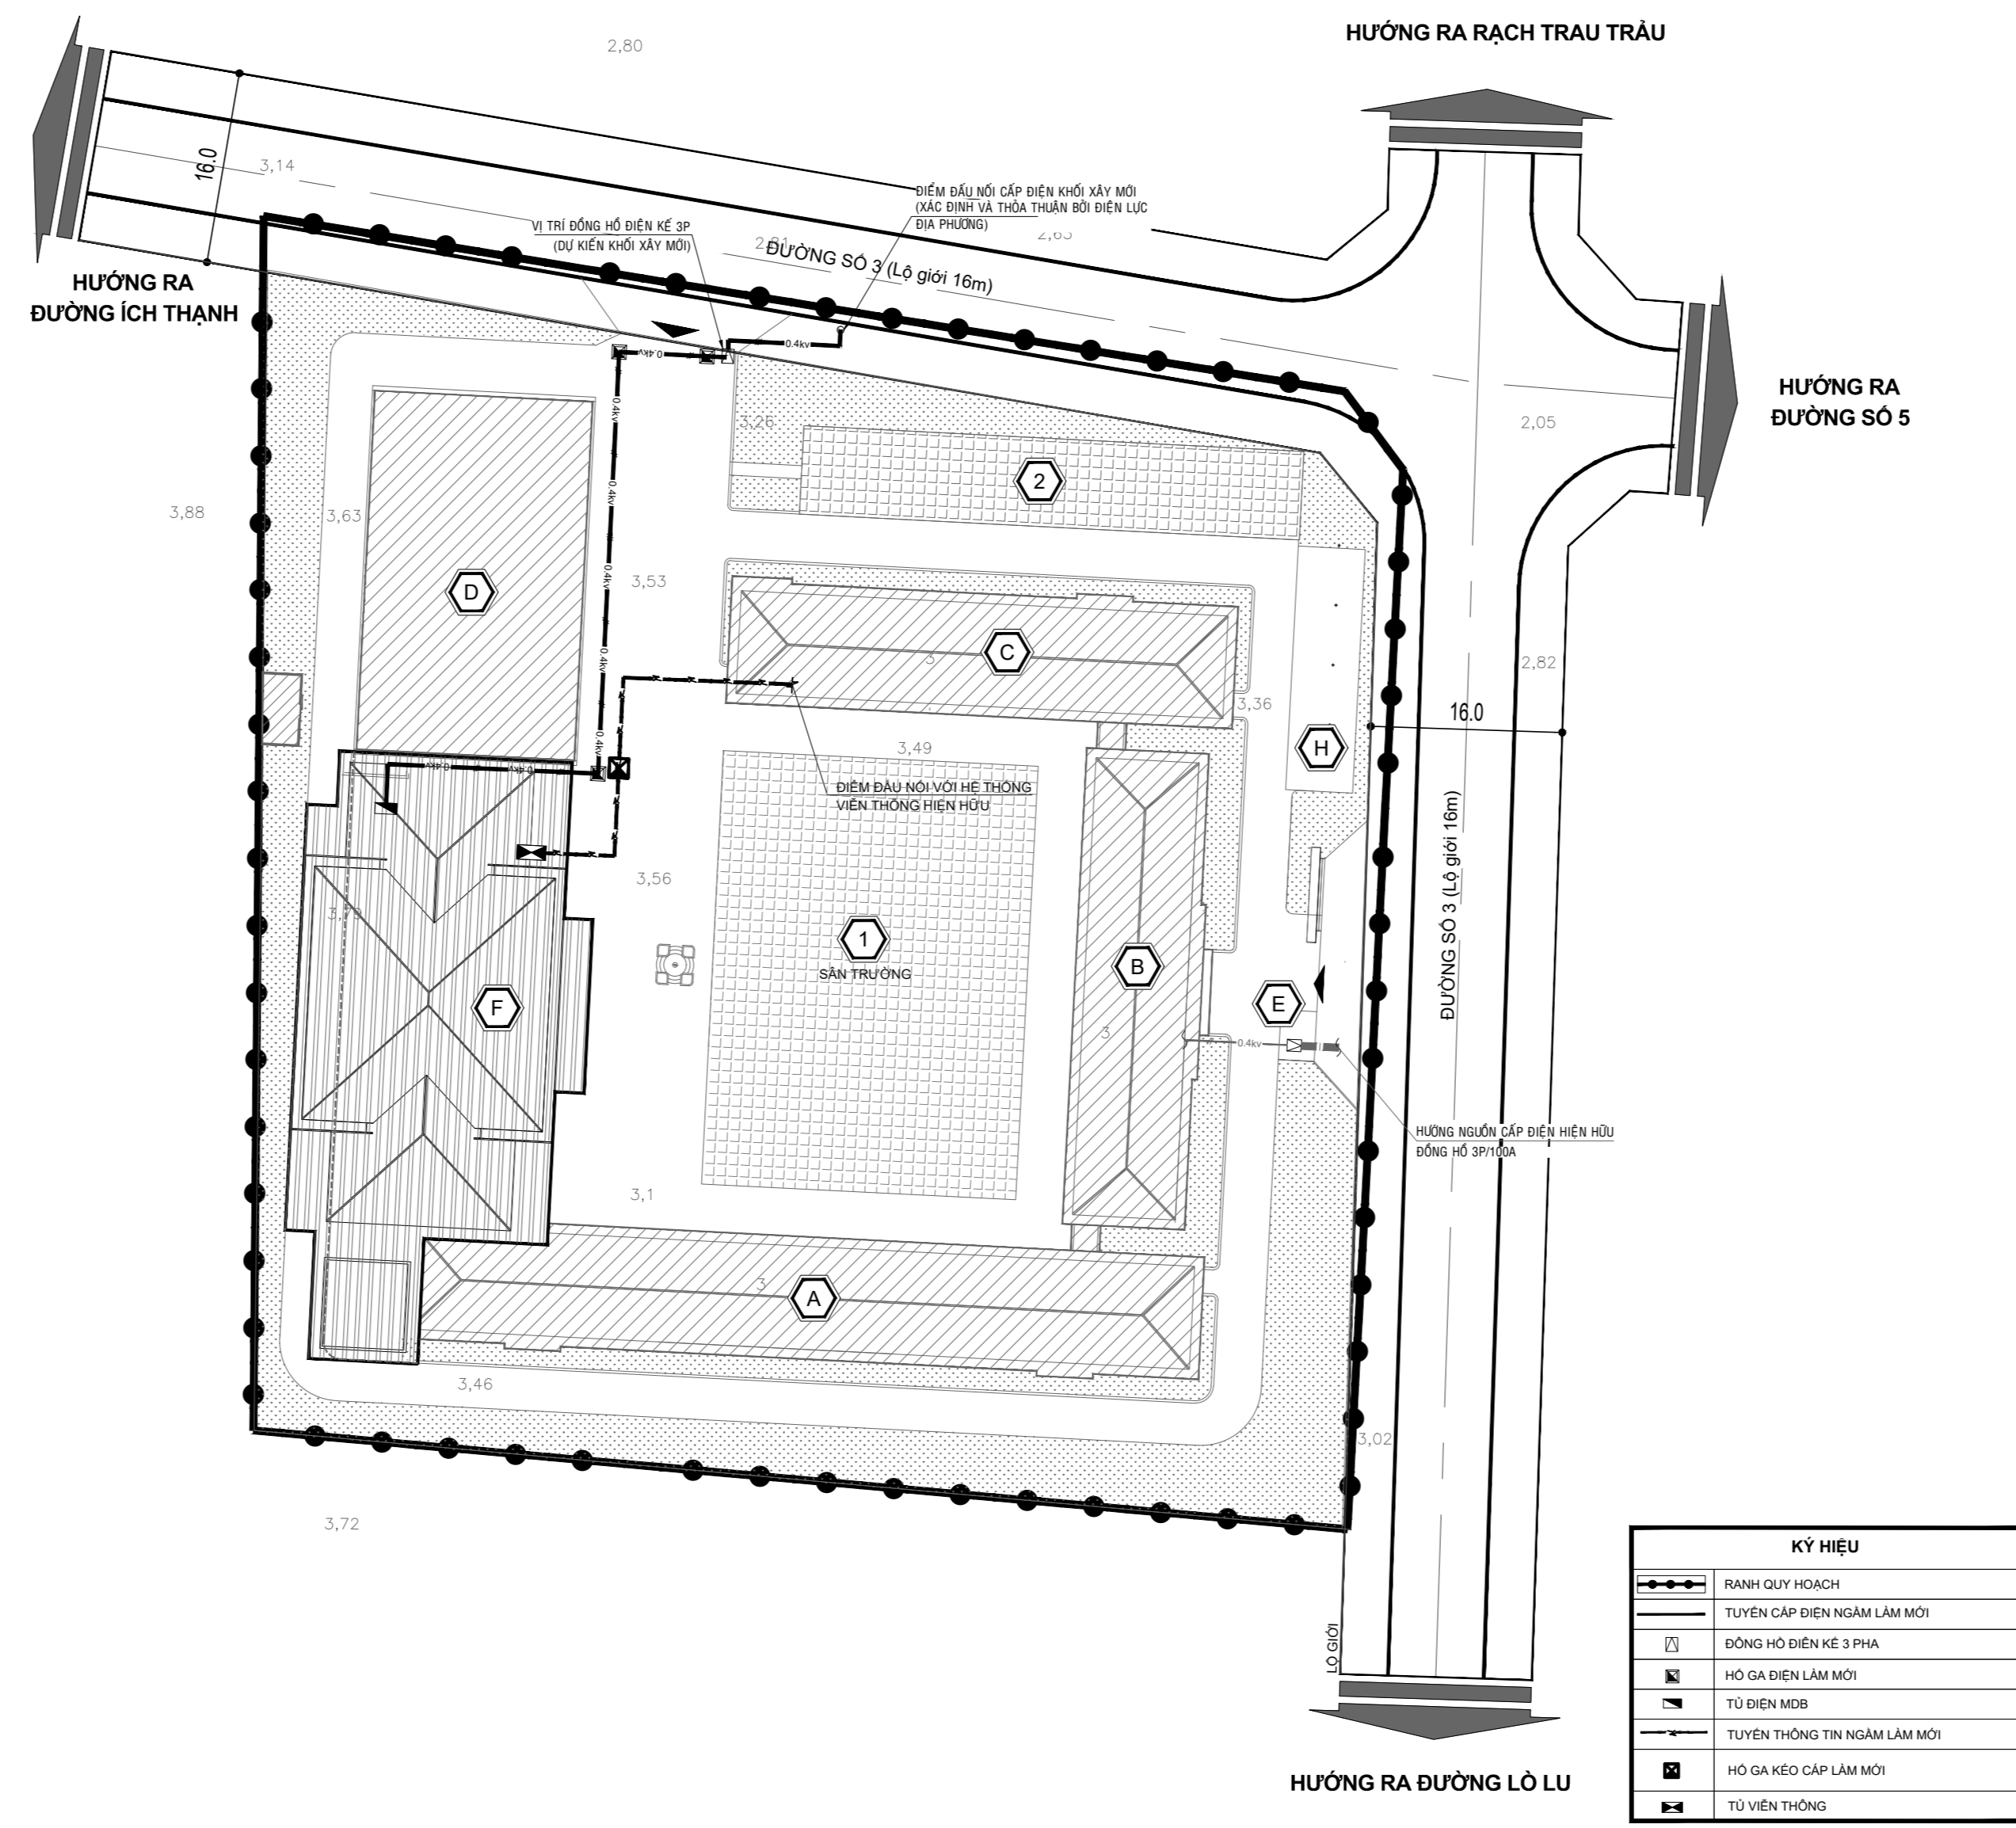

THÀNH PHỐ HỒ CHÍ MINH - THÀNH PHỐ THỦ ĐỨC - PHƯỜNG TRƯỜNG THẠNH ĐỒ ÁN QUY HOẠCH CHI TIẾT RÚT GỌN TỶ LỆ 1/500 XÂY DỰNG MỚI MỘT SỐ PHÒNG CHỨC NĂNG TRƯỜNG TIỂU HỌC TRƯỜNG THẠNH HỆ THỐNG CÔNG TRÌNH HẠ TẦNG KỸ THUẬT

BẢN VẼ QUY HOẠCH GIAO THÔNG

BẢN VẼ QUY HOẠCH CHUẨN BỊ KỸ THUẬT (CAO ĐỘ NỀN VÀ THOÁT NƯỚC MẶT)

BẢN VẼ QUY HOẠCH CẤP NƯỚC

**BẢN VẼ QUY HOẠCH THOÁT NƯỚC THẢI,
QUẢN LÝ CHẤT THẢI RẮN**

**BẢN VẼ QUY HOẠCH CUNG CẤP NĂNG LƯỢNG, CHIẾU SÁNG
& HẠ TẦNG VIỄN THÔNG THỤ ĐỘNG**

KÝ HIỆU CHUNG	
[Symbol]	CÔNG TRÌNH XÂY MỚI
[Symbol]	CÔNG TRÌNH HIỆN TRẠNG
[Symbol]	CÂY XANH - THẨM CỎ
[Symbol]	SÂN TRƯỜNG, SÂN THỂ DỤC THỂ THAO
[Symbol]	GIAO THÔNG - BÃI XE - VĨNH ĐÀU XE
[Symbol]	TRẠM BƠM TĂNG ÁP
[Symbol]	TRỤ CHỖ CHÁY HIỆN HỮU

CHỈ THÍCH CÔNG TRÌNH KIẾN TRÚC	
[Symbol]	KHOİ HỌC TẬP
[Symbol]	KHOİ HÀNH CHÍNH, HỌC TẬP
[Symbol]	KHOİ HÀNH CHÍNH, HỌC TẬP
[Symbol]	KHOİ NHÀ ĐA NĂNG
[Symbol]	NHÀ BẢO VỆ
[Symbol]	SÂN TRƯỜNG
[Symbol]	CÔNG TRÌNH XÂY DỰNG MỚI
[Symbol]	KHOİ HỌC TẬP, HỘI TRƯỞNG
[Symbol]	SÂN THỂ DỤC THỂ THAO