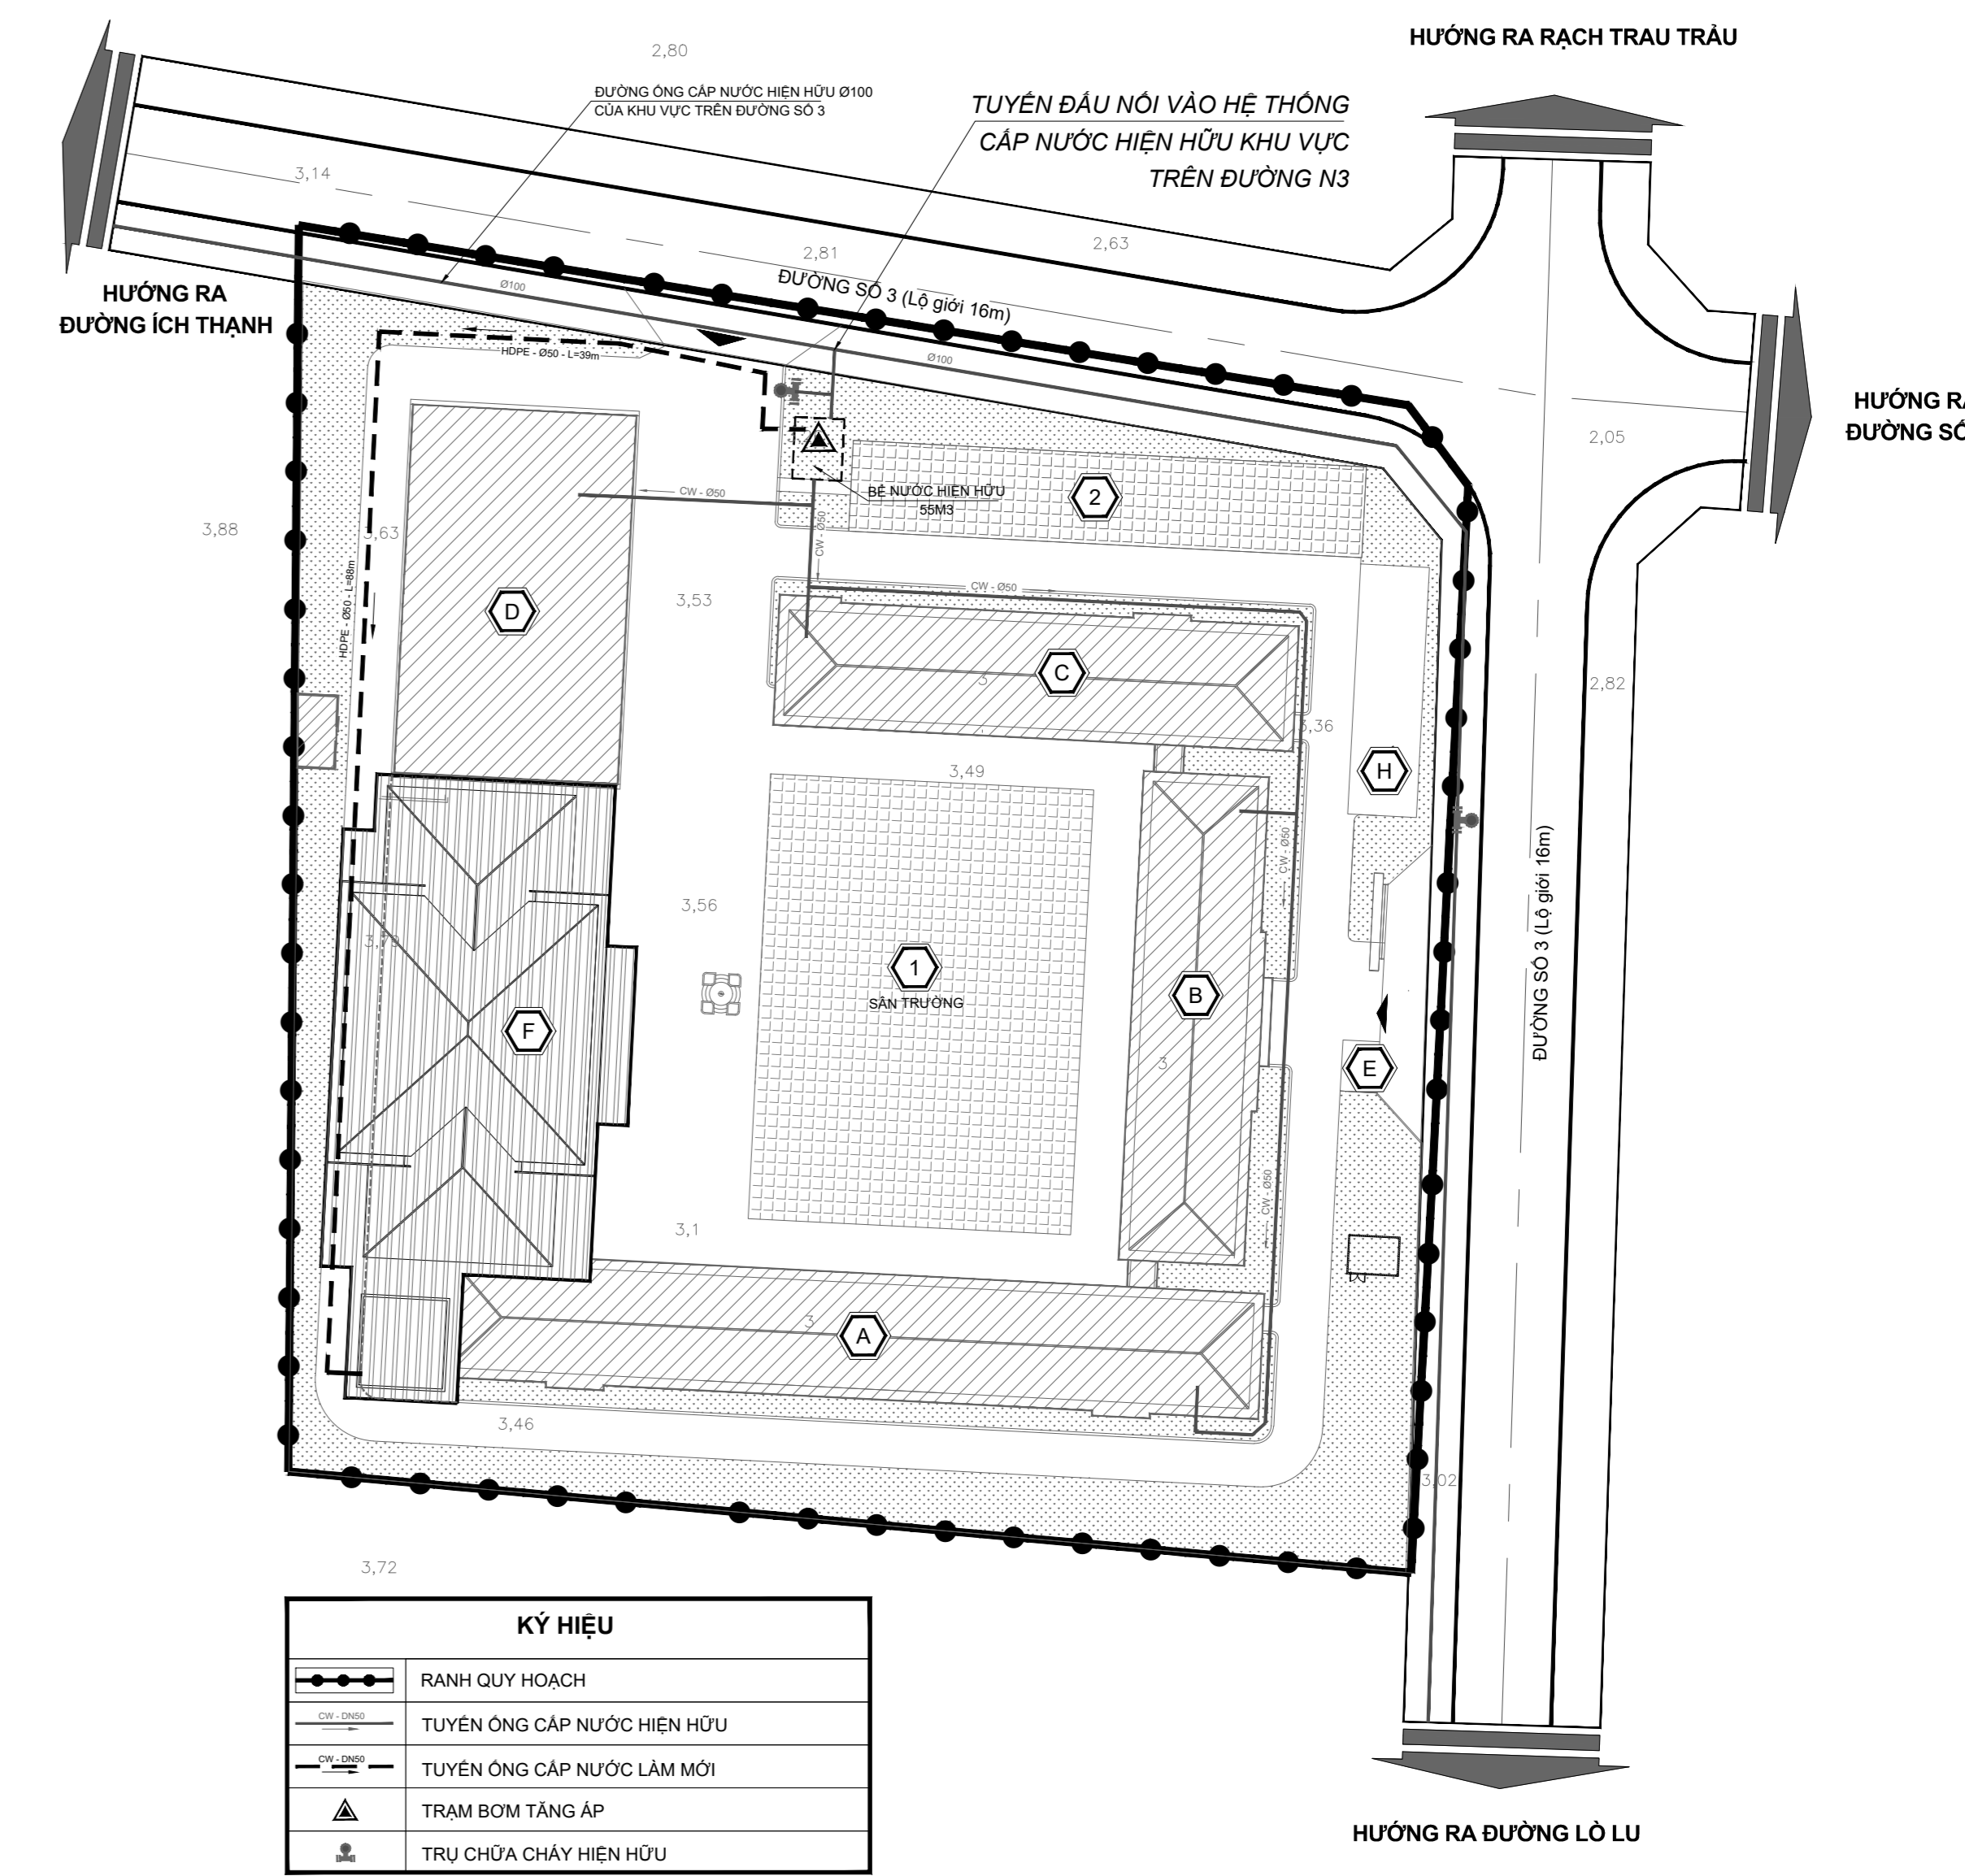

THÀNH PHỐ HỒ CHÍ MINH - THÀNH PHỐ THỦ ĐỨC - PHƯỜNG TRƯỜNG THẠNH ĐỒ ÁN QUY HOẠCH CHI TIẾT RÚT GỌN TỶ LỆ 1/500 XÂY DỰNG MỚI MỘT SỐ PHÒNG CHỨC NĂNG TRƯỜNG TIỂU HỌC TRƯỜNG THẠNH HỆ THỐNG CÔNG TRÌNH HẠ TẦNG KỸ THUẬT

BẢN VẼ QUY HOẠCH GIAO THÔNG

BẢN VẼ QUY HOẠCH CHUẨN BỊ KỸ THUẬT (CAO ĐỘ NỀN VÀ THOÁT NƯỚC MẶT)

BẢN VẼ QUY HOẠCH CẤP NƯỚC

**BẢN VẼ QUY HOẠCH THOÁT NƯỚC THẢI,
QUẢN LÝ CHẤT THẢI RẮN**

**BẢN VẼ QUY HOẠCH CUNG CẤP NĂNG LƯỢNG, CHIẾU SÁNG
& HẠ TẦNG VIỄN THÔNG THỤ ĐỘNG**

KÝ HIỆU CHUNG	
[Symbol]	CÔNG TRÌNH XÂY MỚI
[Symbol]	CÔNG TRÌNH HIỆN TRẠNG
[Symbol]	CÂY XANH - THẨM CỎ
[Symbol]	SÂN TRƯỜNG, SÂN THỂ DỤC THỂ THAO
[Symbol]	GIAO THÔNG - BÃI XE - VĨNH ĐÀU XE
[Symbol]	TRẠM BƠM TĂNG ÁP
[Symbol]	TRỤ CHỖ CHÁY HIỆN HỮU

CHỈ THÍCH CÔNG TRÌNH KIẾN TRÚC	
[Symbol]	KHOİ HỌC TẬP
[Symbol]	KHOİ HÀNH CHÍNH, HỌC TẬP
[Symbol]	KHOİ HÀNH CHÍNH, HỌC TẬP
[Symbol]	KHOİ NHÀ ĐA NĂNG
[Symbol]	NHÀ BẢO VỆ
[Symbol]	SÂN TRƯỜNG
[Symbol]	CÔNG TRÌNH XÂY DỰNG MỚI
[Symbol]	KHOİ HỌC TẬP, HỘI TRƯỞNG
[Symbol]	SÂN THỂ DỤC THỂ THAO