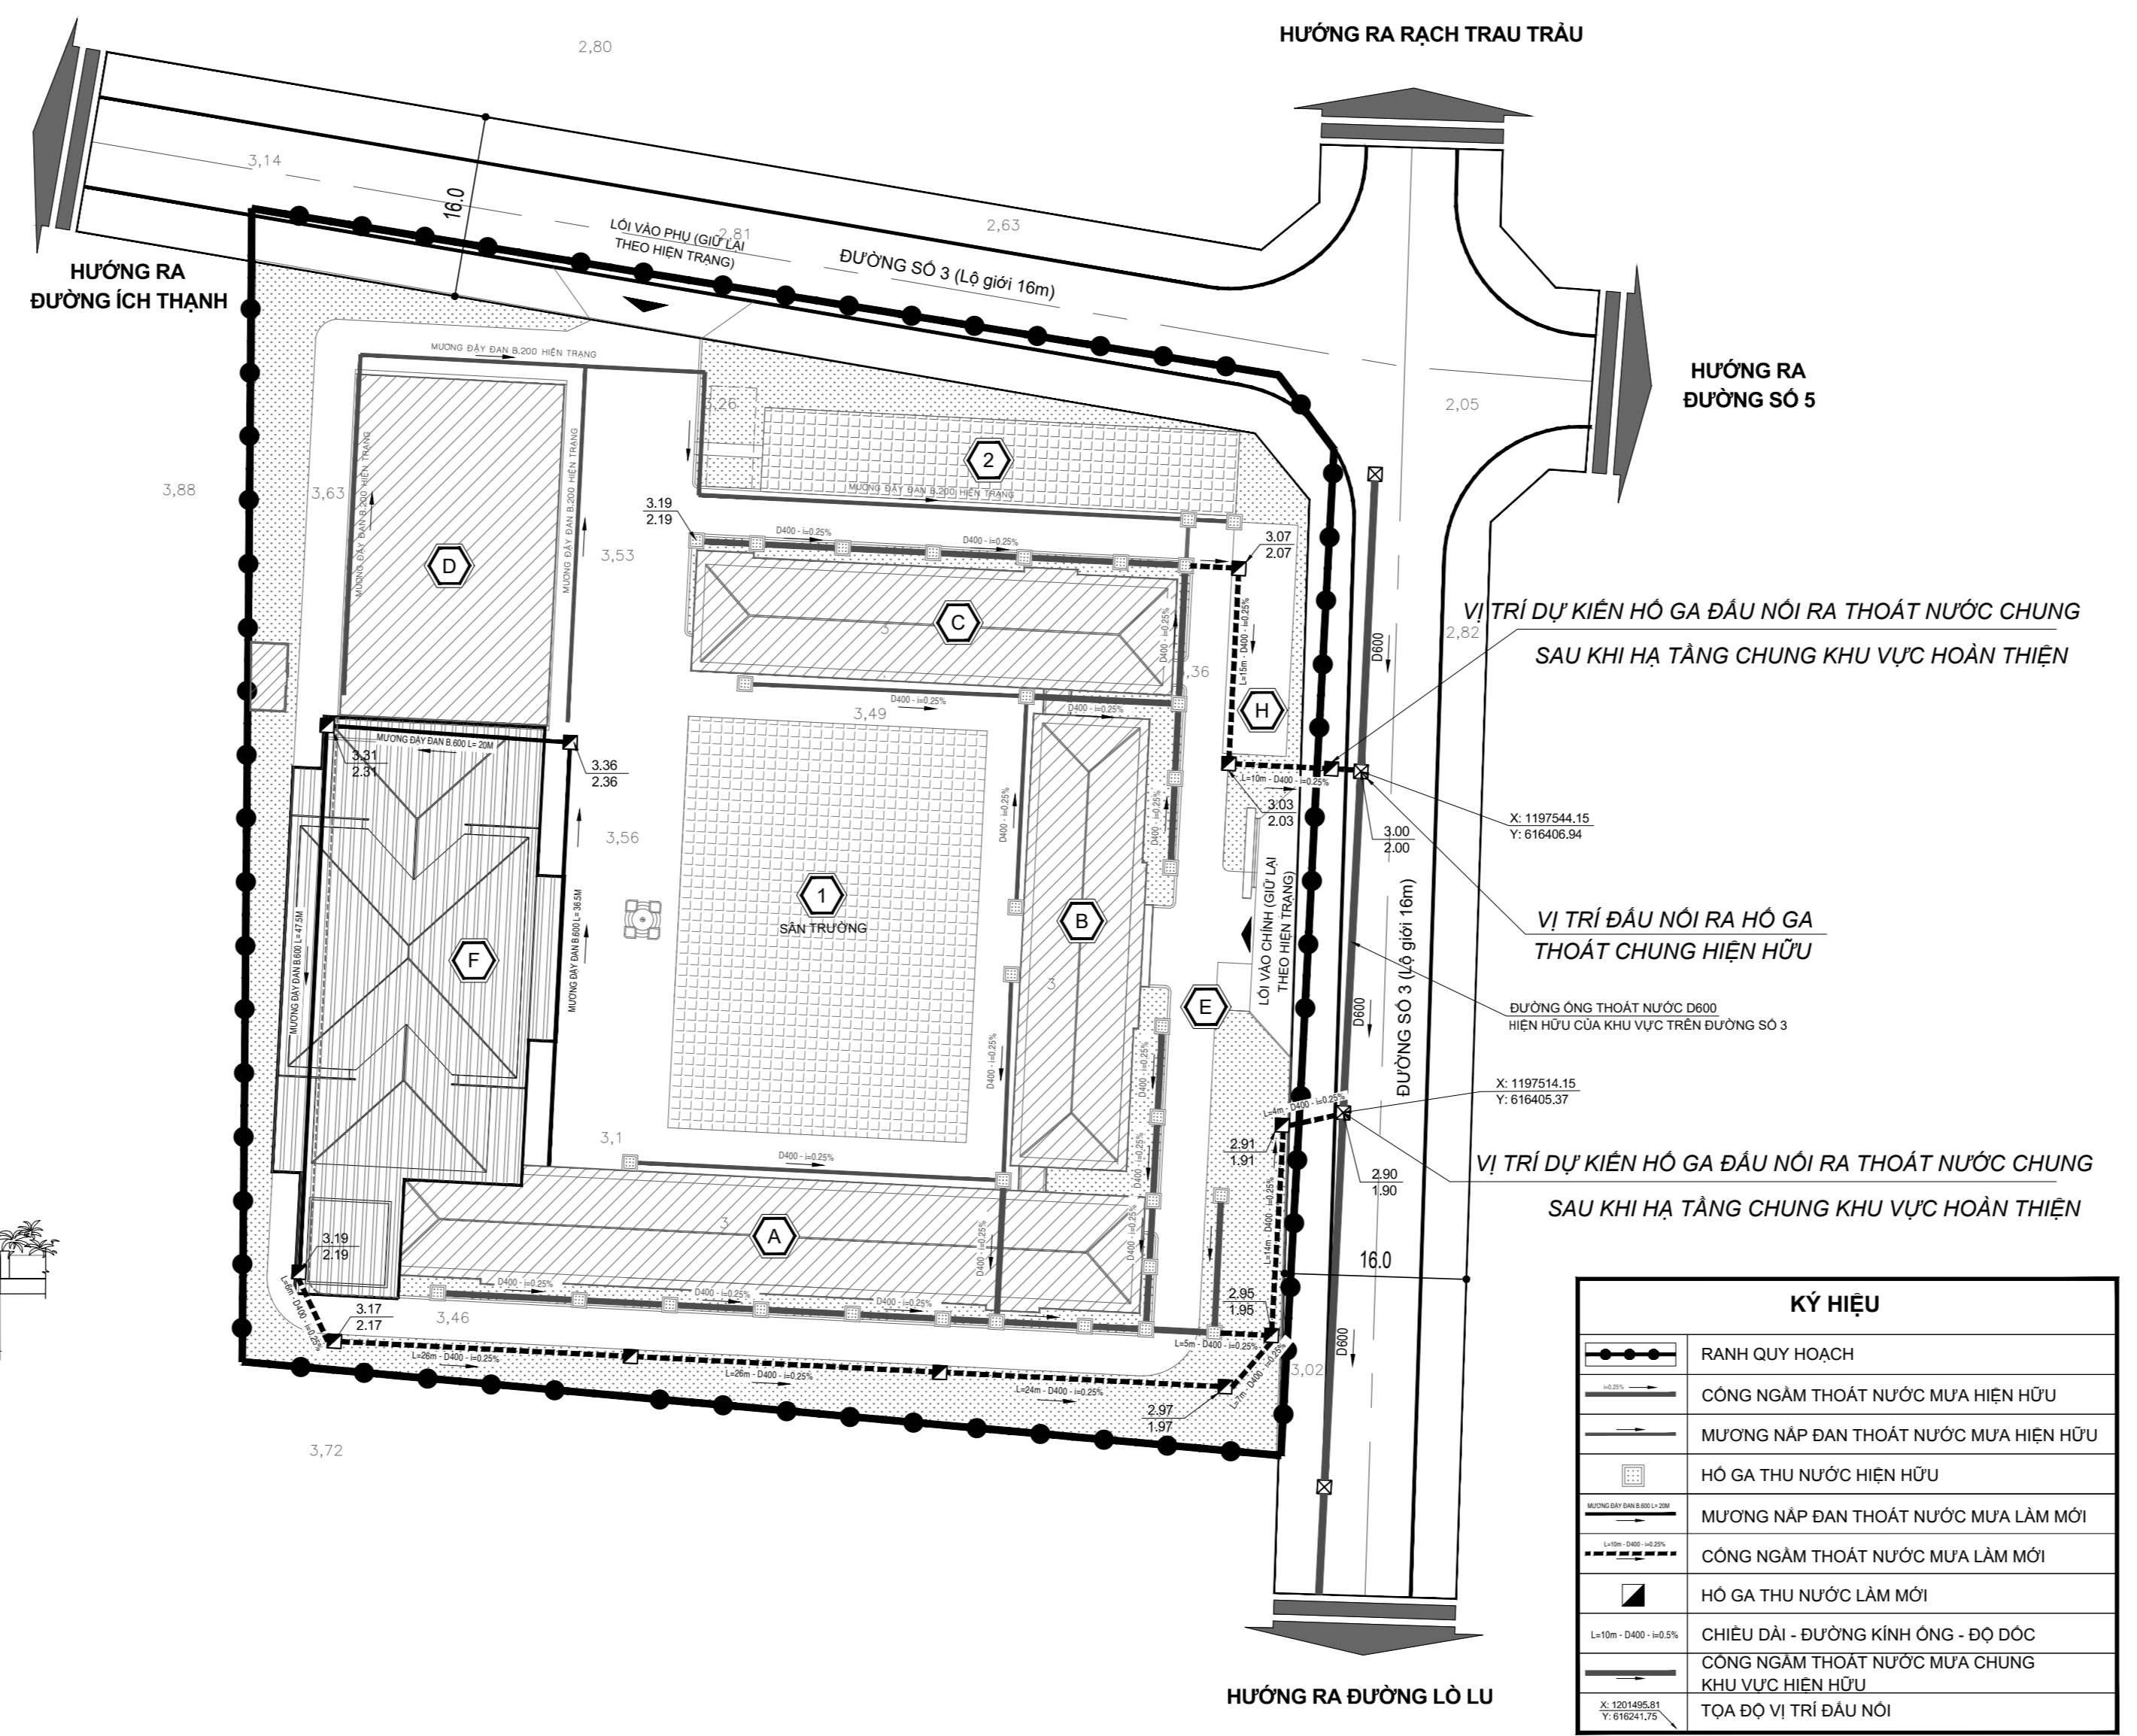

THÀNH PHỐ HỒ CHÍ MINH - THÀNH PHỐ THỦ ĐỨC - PHƯỜNG TRƯỜNG THẠNH ĐỒ ÁN QUY HOẠCH CHI TIẾT RÚT GỌN TỶ LỆ 1/500 XÂY DỰNG MỚI MỘT SỐ PHÒNG CHỨC NĂNG TRƯỜNG TIỂU HỌC TRƯỜNG THẠNH HỆ THỐNG CÔNG TRÌNH HẠ TẦNG KỸ THUẬT

BẢN VẼ QUY HOẠCH GIAO THÔNG

BẢN VẼ QUY HOẠCH CHUẨN BỊ KỸ THUẬT (CAO ĐỘ NỀN VÀ THOÁT NƯỚC MẶT)

BẢN VẼ QUY HOẠCH CẤP NƯỚC

**BẢN VẼ QUY HOẠCH THOÁT NƯỚC THẢI,
QUẢN LÝ CHẤT THẢI RẮN**

**BẢN VẼ QUY HOẠCH CUNG CẤP NĂNG LƯỢNG, CHIẾU SÁNG
& HẠ TẦNG VIỄN THÔNG THỤ ĐỘNG**

KÝ HIỆU CHUNG	
[Symbol]	CÔNG TRÌNH XÂY MỚI
[Symbol]	CÔNG TRÌNH HIỆN TRẠNG
[Symbol]	CÂY XANH - THẨM CỎ
[Symbol]	SÂN TRƯỜNG, SÂN THỂ DỤC THỂ THAO
[Symbol]	GIAO THÔNG - BÃI XE - VĨNH ĐÀU XE
[Symbol]	TRẠM BƠM TĂNG ÁP
[Symbol]	TRỤ CHỖ CHÁY HIỆN HỮU

CHỈ THÍCH CÔNG TRÌNH KIẾN TRÚC	
[Symbol]	KHOİ HỌC TẬP
[Symbol]	KHOİ HÀNH CHÍNH, HỌC TẬP
[Symbol]	KHOİ HÀNH CHÍNH, HỌC TẬP
[Symbol]	KHOİ NHÀ ĐA NĂNG
[Symbol]	NHÀ BẢO VỆ
[Symbol]	SÂN TRƯỜNG
[Symbol]	CÔNG TRÌNH XÂY DỰNG MỚI
[Symbol]	KHOİ HỌC TẬP, HỘI TRƯỞNG
[Symbol]	SÂN THỂ DỤC THỂ THAO