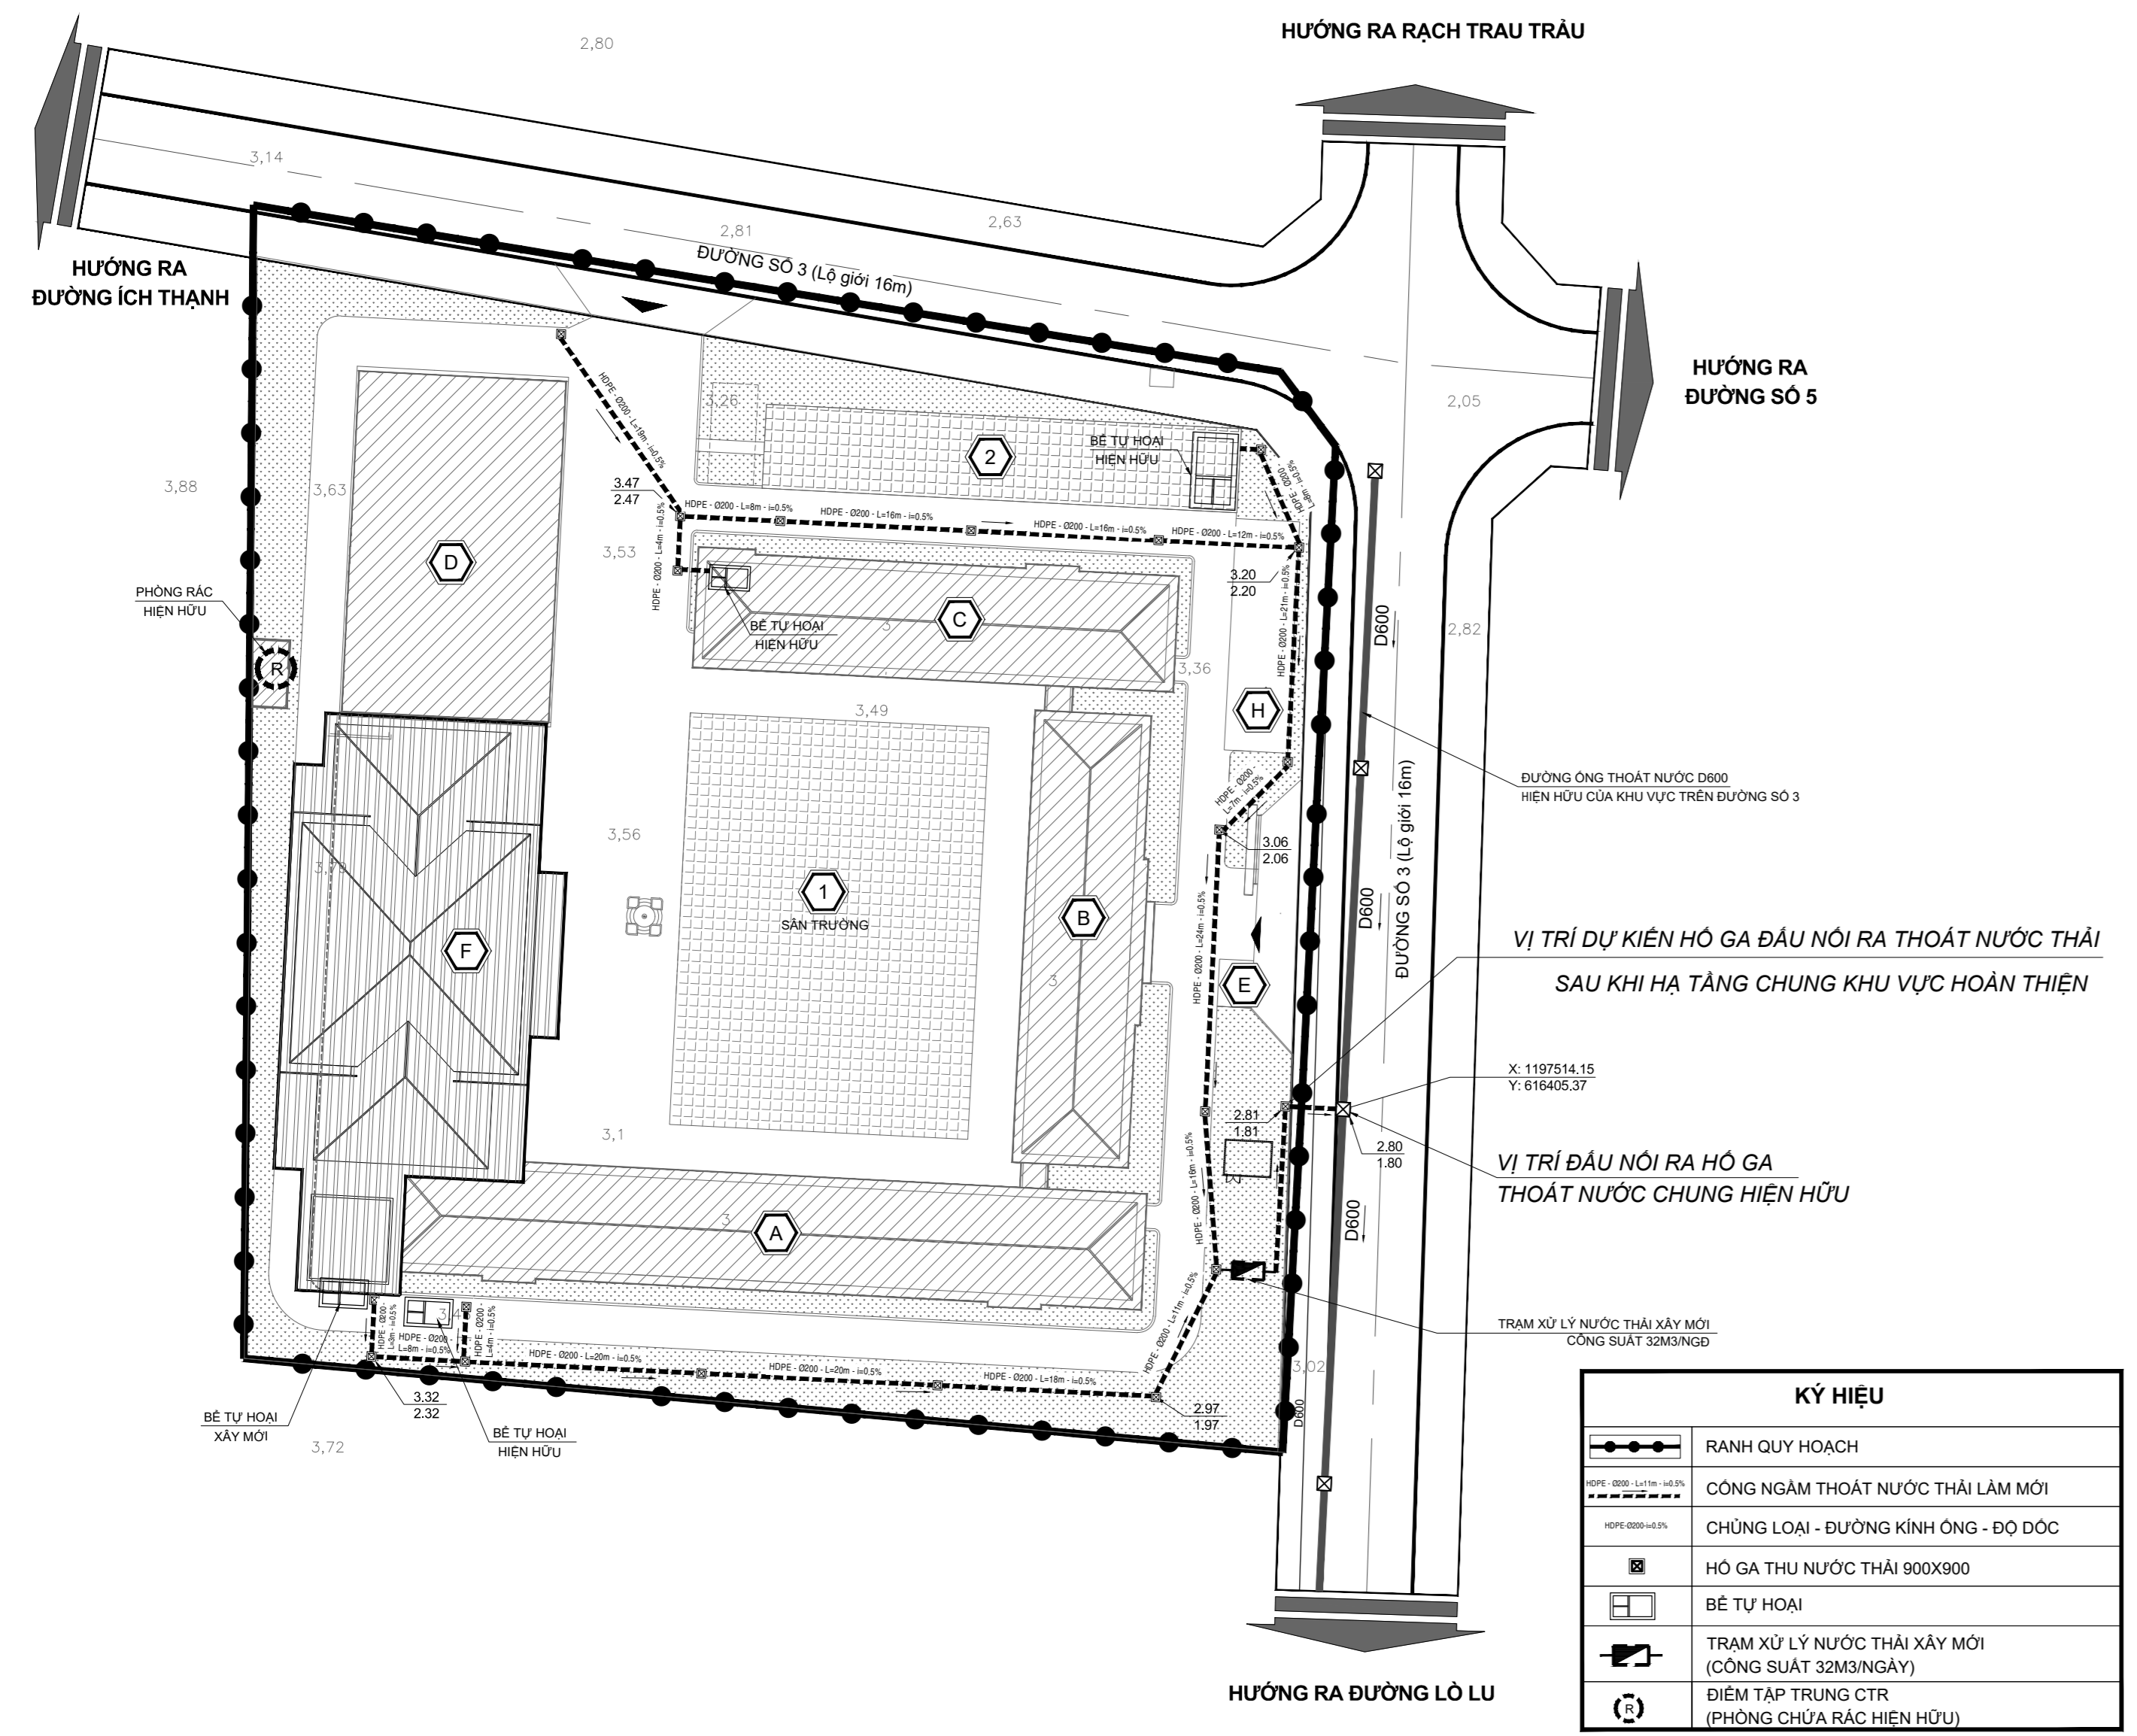

THÀNH PHỐ HỒ CHÍ MINH - THÀNH PHỐ THỦ ĐỨC - PHƯỜNG TRƯỜNG THẠNH ĐỒ ÁN QUY HOẠCH CHI TIẾT RÚT GỌN TỶ LỆ 1/500 XÂY DỰNG MỚI MỘT SỐ PHÒNG CHỨC NĂNG TRƯỜNG TIỂU HỌC TRƯỜNG THẠNH HỆ THỐNG CÔNG TRÌNH HẠ TẦNG KỸ THUẬT

BẢN VẼ QUY HOẠCH GIAO THÔNG

BẢN VẼ QUY HOẠCH CHUẨN BỊ KỸ THUẬT (CAO ĐỘ NỀN VÀ THOÁT NƯỚC MẶT)

BẢN VẼ QUY HOẠCH CẤP NƯỚC

**BẢN VẼ QUY HOẠCH THOÁT NƯỚC THẢI,
QUẢN LÝ CHẤT THẢI RẮN**

**BẢN VẼ QUY HOẠCH CUNG CẤP NĂNG LƯỢNG, CHIẾU SÁNG
& HẠ TẦNG VIỄN THÔNG THỤ ĐỘNG**

KÝ HIỆU CHUNG	
[Symbol]	CÔNG TRÌNH XÂY MỚI
[Symbol]	CÔNG TRÌNH HIỆN TRẠNG
[Symbol]	CÂY XANH - THẨM CỎ
[Symbol]	SÂN TRƯỜNG, SÂN THỂ DỤC THỂ THAO
[Symbol]	GIAO THÔNG - BÃI XE - VĨNH ĐÀU XE
[Symbol]	TRẠM BƠM TĂNG ÁP
[Symbol]	TRỤ CHỖ CHÁY HIỆN HỮU