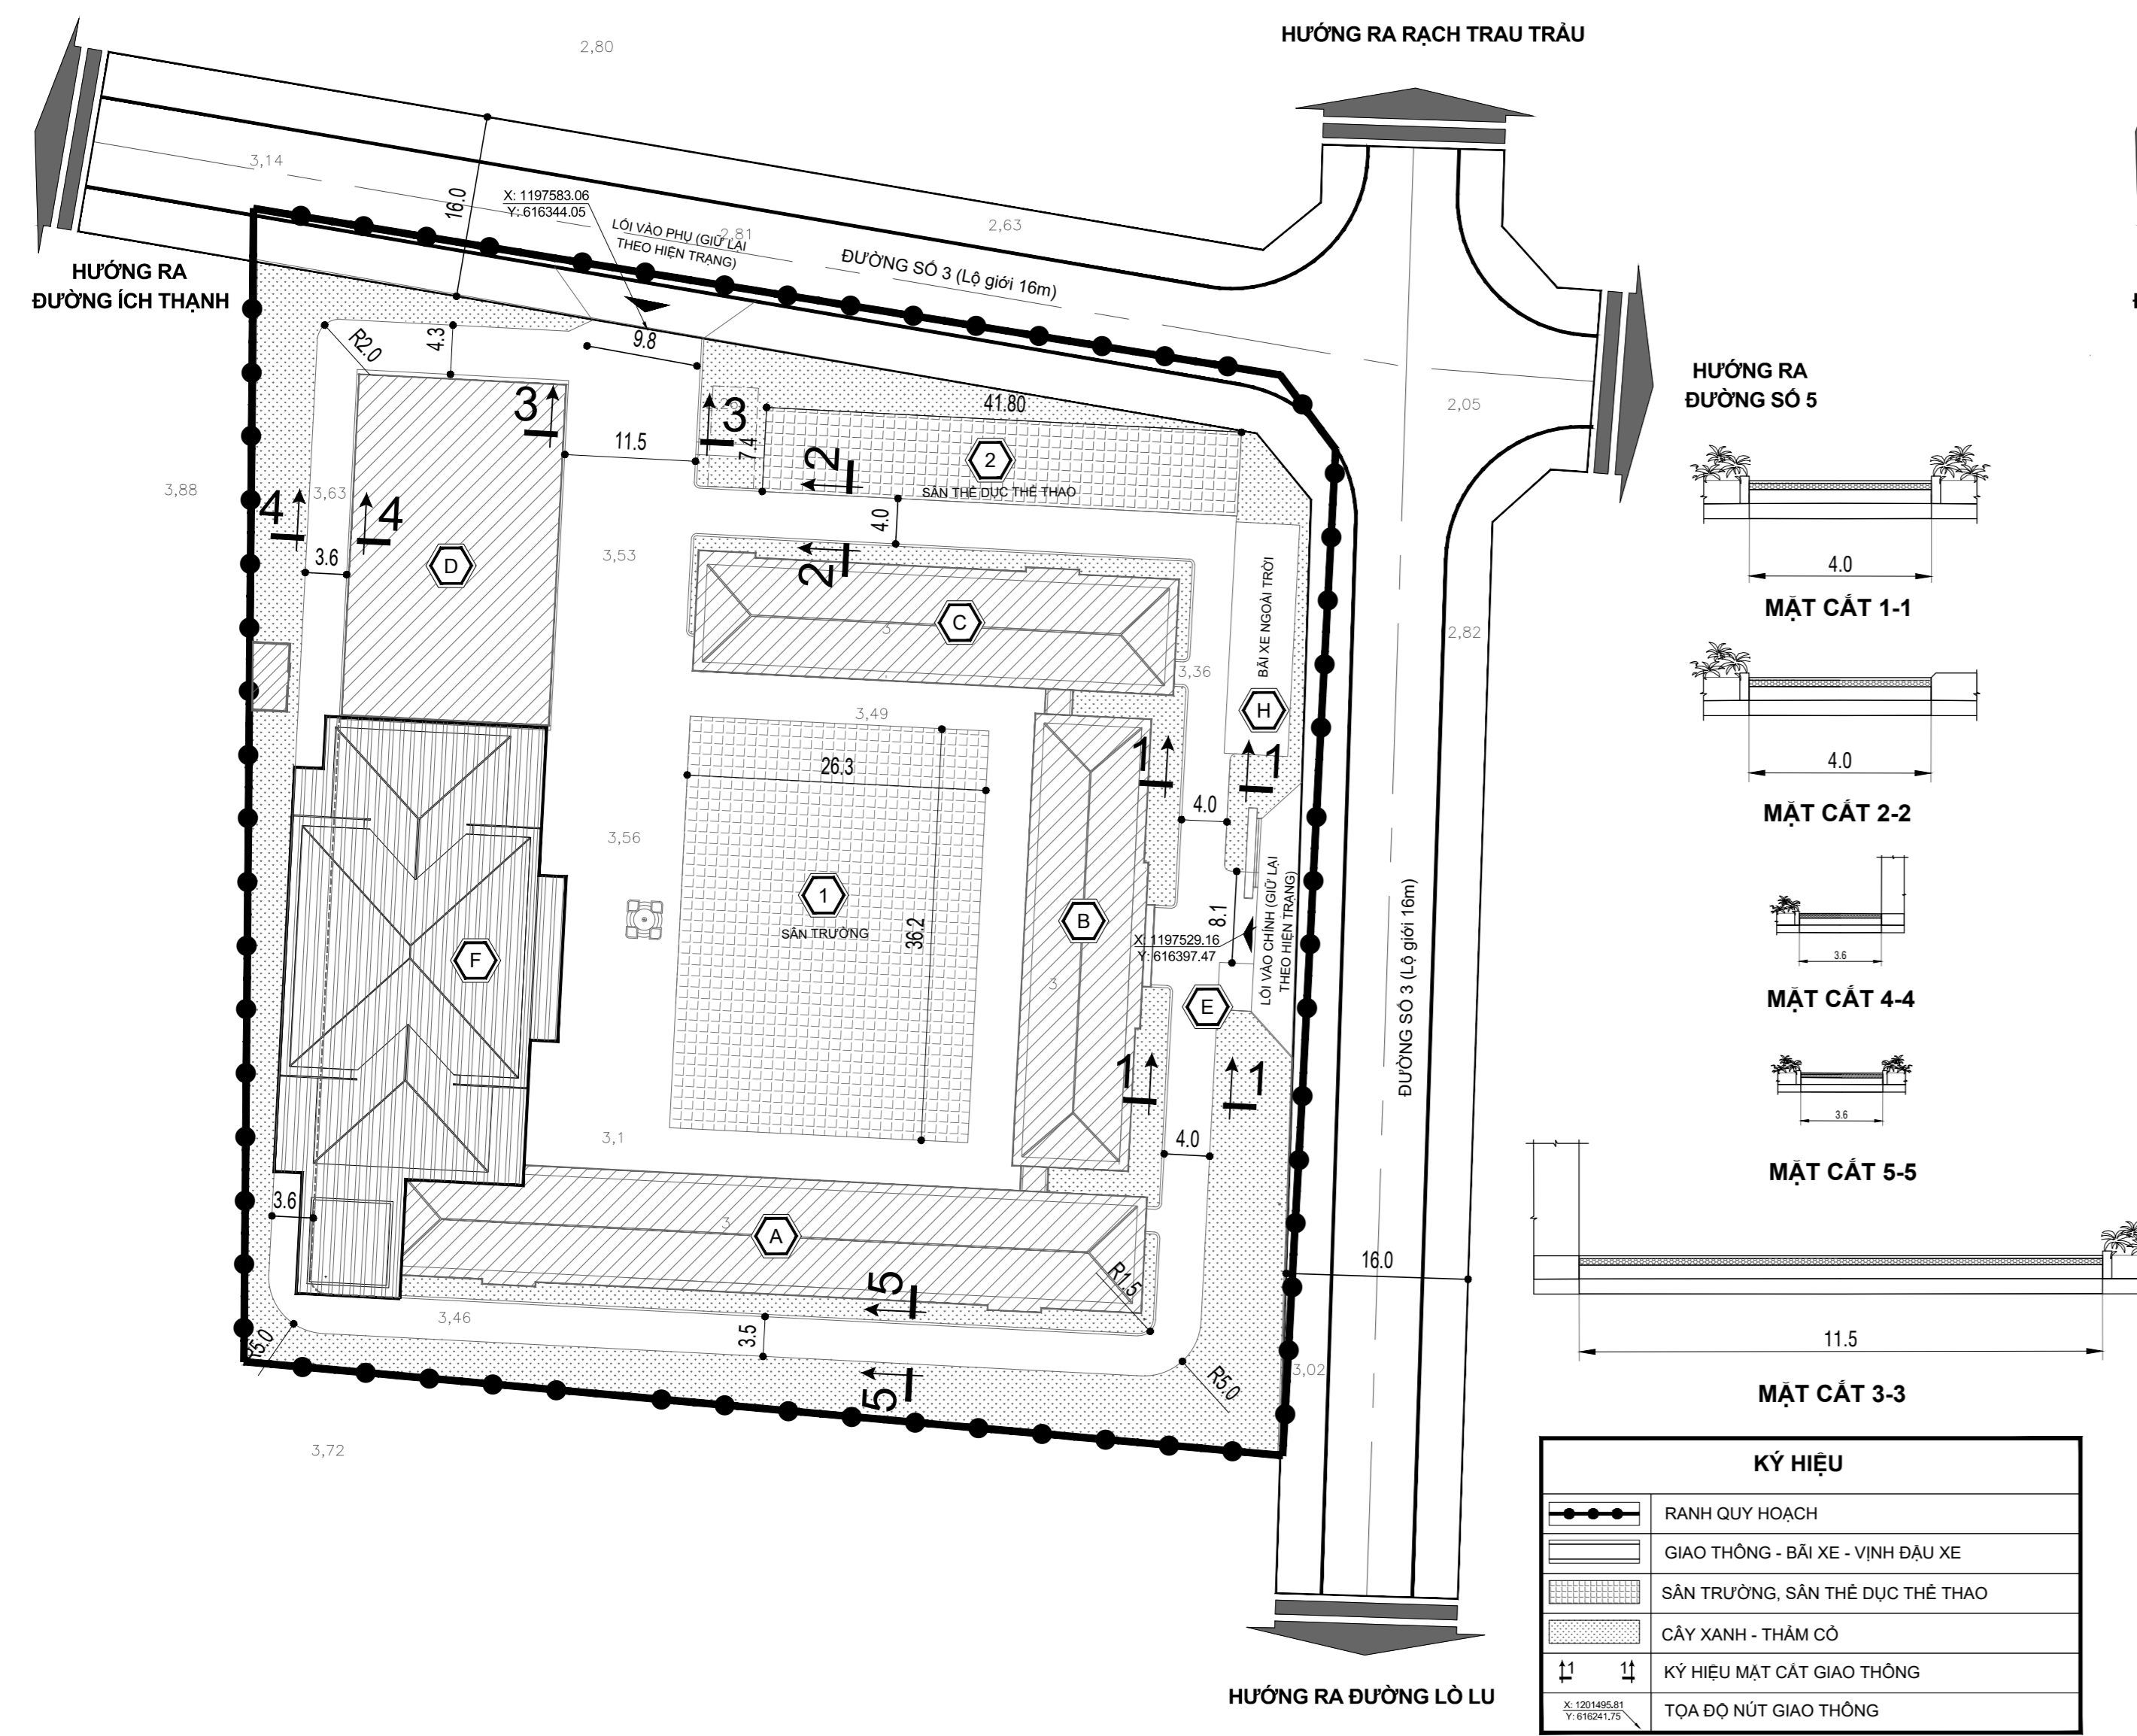

THÀNH PHỐ HỒ CHÍ MINH - THÀNH PHỐ THỦ ĐỨC - PHƯỜNG TRƯỜNG THẠNH ĐỒ ÁN QUY HOẠCH CHI TIẾT RÚT GỌN TỶ LỆ 1/500 XÂY DỰNG MỚI MỘT SỐ PHÒNG CHỨC NĂNG TRƯỜNG TIỂU HỌC TRƯỜNG THẠNH HỆ THỐNG CÔNG TRÌNH HẠ TẦNG KỸ THUẬT

BẢN VẼ QUY HOẠCH GIAO THÔNG

BẢN VẼ QUY HOẠCH CHUẨN BỊ KỸ THUẬT (CAO ĐỘ NỀN VÀ THOÁT NƯỚC MẶT)

BẢN VẼ QUY HOẠCH CẤP NƯỚC

**BẢN VẼ QUY HOẠCH THOÁT NƯỚC THẢI,
QUẢN LÝ CHẤT THẢI RẮN**

**BẢN VẼ QUY HOẠCH CUNG CẤP NĂNG LƯỢNG, CHIẾU SÁNG
& HẠ TẦNG VIỄN THÔNG THỤ ĐỘNG**

KÝ HIỆU CHUNG	
[Symbol]	CÔNG TRÌNH XÂY MỚI
[Symbol]	CÔNG TRÌNH HIỆN TRẠNG
[Symbol]	CÂY XANH - THẨM CỎ
[Symbol]	SÂN TRƯỜNG, SÂN THỂ DỤC THỂ THAO
[Symbol]	GIAO THÔNG - BÃI XE - VĨNH ĐÀU XE
[Symbol]	TRẠM BƠM TĂNG ÁP
[Symbol]	TRỤ CHỖ CHÁY HIỆN HỮU

CHỈ THÍCH CÔNG TRÌNH KIẾN TRÚC	
[Symbol]	KHOİ HỌC TẬP
[Symbol]	KHOİ HÀNH CHÍNH, HỌC TẬP
[Symbol]	KHOİ HÀNH CHÍNH, HỌC TẬP
[Symbol]	KHOİ NHÀ ĐA NĂNG
[Symbol]	NHÀ BẢO VỆ
[Symbol]	SÂN TRƯỜNG
[Symbol]	CÔNG TRÌNH XÂY DỰNG MỚI
[Symbol]	KHOİ HỌC TẬP, HỘI TRƯỞNG
[Symbol]	SÂN THỂ DỤC THỂ THAO